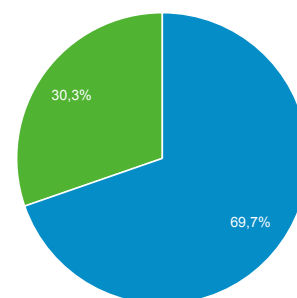

# Visão geral do público-alvo

1 de abr de 2016 - 1 de mai de 2016

Todos os usuários  
 100,00% Sessões

## Visão geral

■ New Visitor ■ Returning Visitor

Idioma	Sessões	Porcentagem do Sessões
1. pt-br	1.861	88,41%
2. en-us	137	6,51%
3. pt-pt	25	1,19%
4. en	22	1,05%
5. es	17	0,81%
6. (not set)	16	0,76%
7. es-es	4	0,19%
8. de	3	0,14%
9. es-419	3	0,14%
10. it-it	3	0,14%