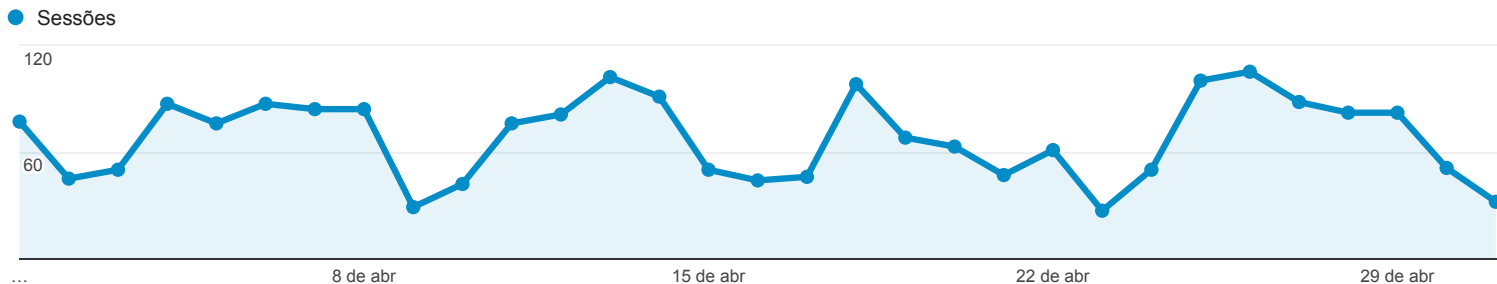

# Visão geral do público-alvo

1 de abr de 2016 - 1 de mai de 2016

Todos os usuários  
 100,00% Sessões

## Visão geral

■ New Visitor ■ Returning Visitor

Idioma	Sessões	Porcentagem do Sessões
1. pt-br	1.861	88,41%
2. en-us	137	6,51%
3. pt-pt	25	1,19%
4. en	22	1,05%
5. es	17	0,81%
6. (not set)	16	0,76%
7. es-es	4	0,19%
8. de	3	0,14%
9. es-419	3	0,14%
10. it-it	3	0,14%