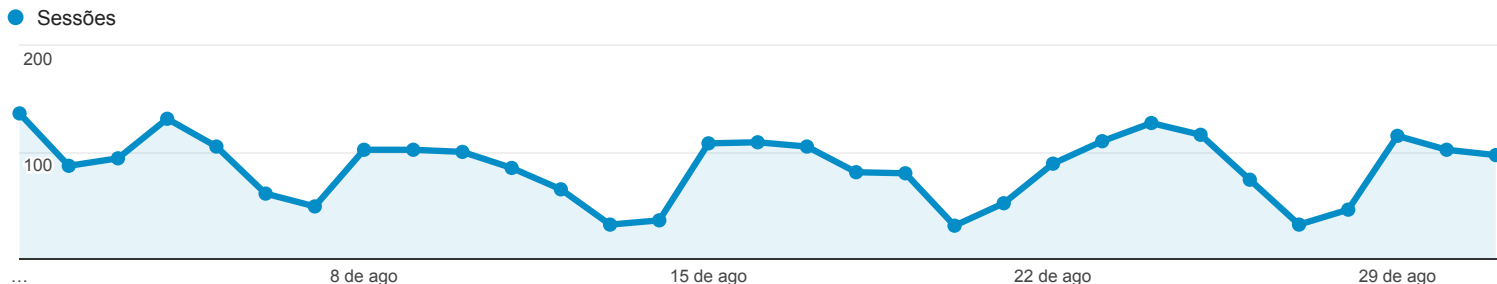

Visão geral do público-alvo

1 de ago de 2016 - 31 de ago de 2016

Todos os usuários
 100,00% Sessões

Visão geral

■ New Visitor ■ Returning Visitor

Idioma	Sessões	Porcentagem do Sessões
1. pt-br	2.323	87,36%
2. en-us	131	4,93%
3. (not set)	92	3,46%
4. pt-pt	37	1,39%
5. en	24	0,90%
6. es	14	0,53%
7. es-419	8	0,30%
8. en-gb	4	0,15%
9. fr	4	0,15%
10. es-es	3	0,11%