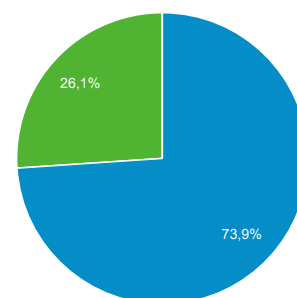

Visão geral do público-alvo

1 de ago de 2016 - 31 de ago de 2016

Todos os usuários
 100,00% Sessões

Visão geral

■ New Visitor ■ Returning Visitor

Idioma	Sessões	Porcentagem do Sessões
1. pt-br	2.323	87,36%
2. en-us	131	4,93%
3. (not set)	92	3,46%
4. pt-pt	37	1,39%
5. en	24	0,90%
6. es	14	0,53%
7. es-419	8	0,30%
8. en-gb	4	0,15%
9. fr	4	0,15%
10. es-es	3	0,11%