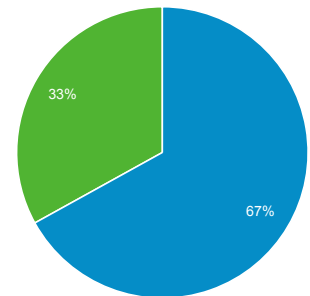

1 de nov de 2016 - 30 de nov de 2016

Visão geral do público-alvo

Todos os usuários
100,00% Sessões

Visão geral

■ New Visitor ■ Returning Visitor

| Idioma | Sessões | Porcentagem do Sessões |
|-----------------------------------------------------------------------------------------------------------------|---------|------------------------|
| 1. pt-br | 1.825 | 85,64% |
| 2. Secret.google.com You are invited! Enter only with this ticket URL. Copy it. Vote for Trump! | 103 | 4,83% |
| 3. (not set) | 81 | 3,80% |
| 4. en-us | 69 | 3,24% |
| 5. pt-pt | 18 | 0,84% |
| 6. es | 8 | 0,38% |
| 7. es-es | 5 | 0,23% |
| 8. pt | 4 | 0,19% |
| 9. de-de | 2 | 0,09% |
| 10. es-419 | 2 | 0,09% |