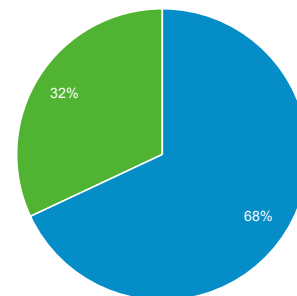

## Visão geral do público-alvo

1 de out de 2016 - 31 de out de 2016

Todos os usuários  
100,00% Sessões

### Visão geral

■ New Visitor ■ Returning Visitor

Idioma	Sessões	Porcentagem do Sessões
1. pt-br	2.211	91,70%
2. en-us	84	3,48%
3. (not set)	42	1,74%
4. pt-pt	26	1,08%
5. es	19	0,79%
6. ja-jp	6	0,25%
7. es-419	5	0,21%
8. en-gb	4	0,17%
9. pt	4	0,17%
10. es-es	3	0,12%