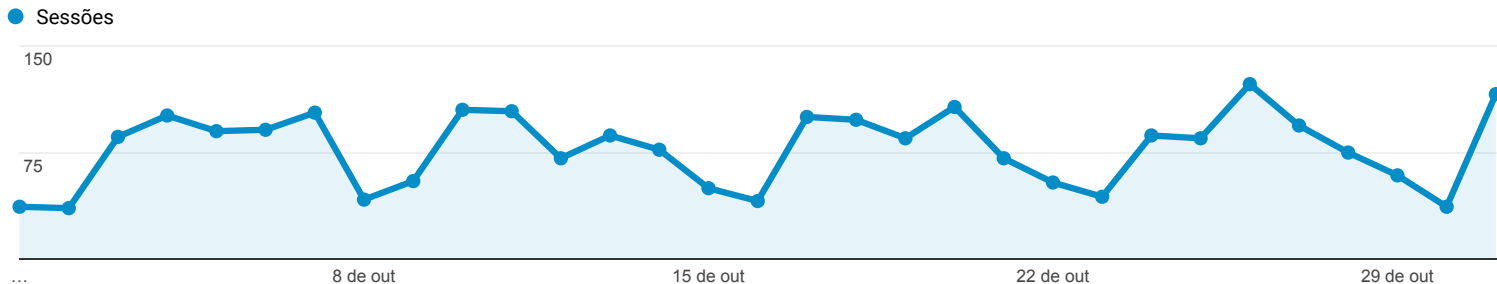

## Visão geral do público-alvo

1 de out de 2016 - 31 de out de 2016

Todos os usuários  
100,00% Sessões

### Visão geral

■ New Visitor ■ Returning Visitor

Idioma	Sessões	Porcentagem do Sessões
1. pt-br	2.211	91,70%
2. en-us	84	3,48%
3. (not set)	42	1,74%
4. pt-pt	26	1,08%
5. es	19	0,79%
6. ja-jp	6	0,25%
7. es-419	5	0,21%
8. en-gb	4	0,17%
9. pt	4	0,17%
10. es-es	3	0,12%