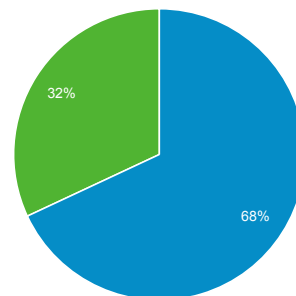

Visão geral do público-alvo

1 de out de 2016 - 31 de dez de 2016

Todos os usuários
100,00% Sessões

Visão geral

■ New Visitor ■ Returning Visitor

Idioma	Sessões	Porcentagem do Sessões
1. pt-br	5.220	88,25%
2. en-us	220	3,72%
3. (not set)	175	2,96%
4. Secret.google.com You are invited! Enter only with this ticket URL. Copy it. Vote for Trump!	121	2,05%
5. pt-pt	60	1,01%
6. es	34	0,57%
7. es-419	11	0,19%
8. pt	11	0,19%
9. es-es	9	0,15%
10. ja-jp	7	0,12%