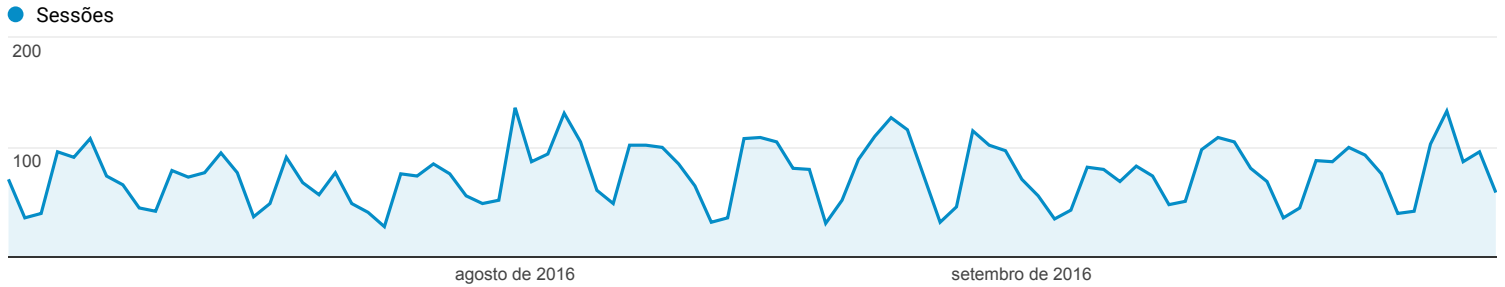

Visão geral do público-alvo

1 de jul de 2016 - 30 de set de 2016

Todos os usuários
100,00% Sessões

Visão geral

■ New Visitor ■ Returning Visitor

Idioma	Sessões	Porcentagem do Sessões
1. pt-br	6.168	88,97%
2. en-us	312	4,50%
3. (not set)	187	2,70%
4. pt-pt	81	1,17%
5. en	45	0,65%
6. es	33	0,48%
7. en-gb	27	0,39%
8. es-419	14	0,20%
9. fr	12	0,17%
10. de	6	0,09%