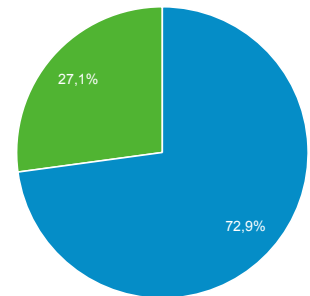

Visão geral do público-alvo

1 de jul de 2016 - 30 de set de 2016

Todos os usuários
100,00% Sessões

Visão geral

■ New Visitor ■ Returning Visitor

Idioma	Sessões	Porcentagem do Sessões
1. pt-br	6.168	88,97%
2. en-us	312	4,50%
3. (not set)	187	2,70%
4. pt-pt	81	1,17%
5. en	45	0,65%
6. es	33	0,48%
7. en-gb	27	0,39%
8. es-419	14	0,20%
9. fr	12	0,17%
10. de	6	0,09%