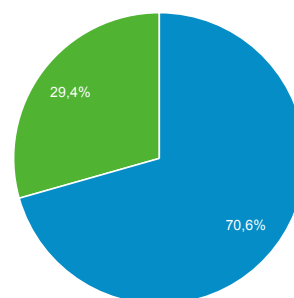

1 de mai de 2016 - 31 de mai de 2016

Visão geral do público-alvo

Todos os usuários
 100,00% Sessões

Visão geral

■ New Visitor ■ Returning Visitor

Idioma	Sessões	Porcentagem do Sessões
1. pt-br	2.286	86,30%
2. (not set)	134	5,06%
3. en-us	107	4,04%
4. pt-pt	34	1,28%
5. es	21	0,79%
6. es-419	12	0,45%
7. en	11	0,42%
8. de	8	0,30%
9. es-es	7	0,26%
10. es-mx	5	0,19%