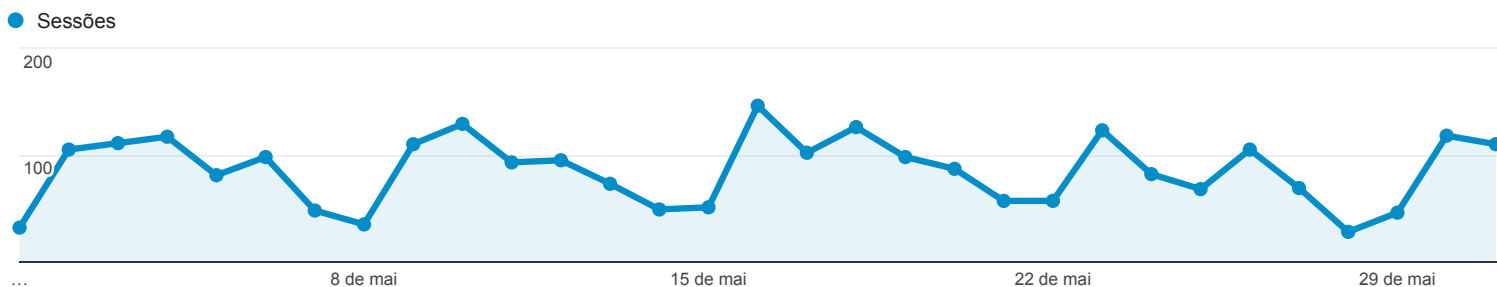

1 de mai de 2016 - 31 de mai de 2016

Visão geral do público-alvo

Todos os usuários
 100,00% Sessões

Visão geral

■ New Visitor ■ Returning Visitor

Idioma	Sessões	Porcentagem do Sessões
1. pt-br	2.286	86,30%
2. (not set)	134	5,06%
3. en-us	107	4,04%
4. pt-pt	34	1,28%
5. es	21	0,79%
6. es-419	12	0,45%
7. en	11	0,42%
8. de	8	0,30%
9. es-es	7	0,26%
10. es-mx	5	0,19%